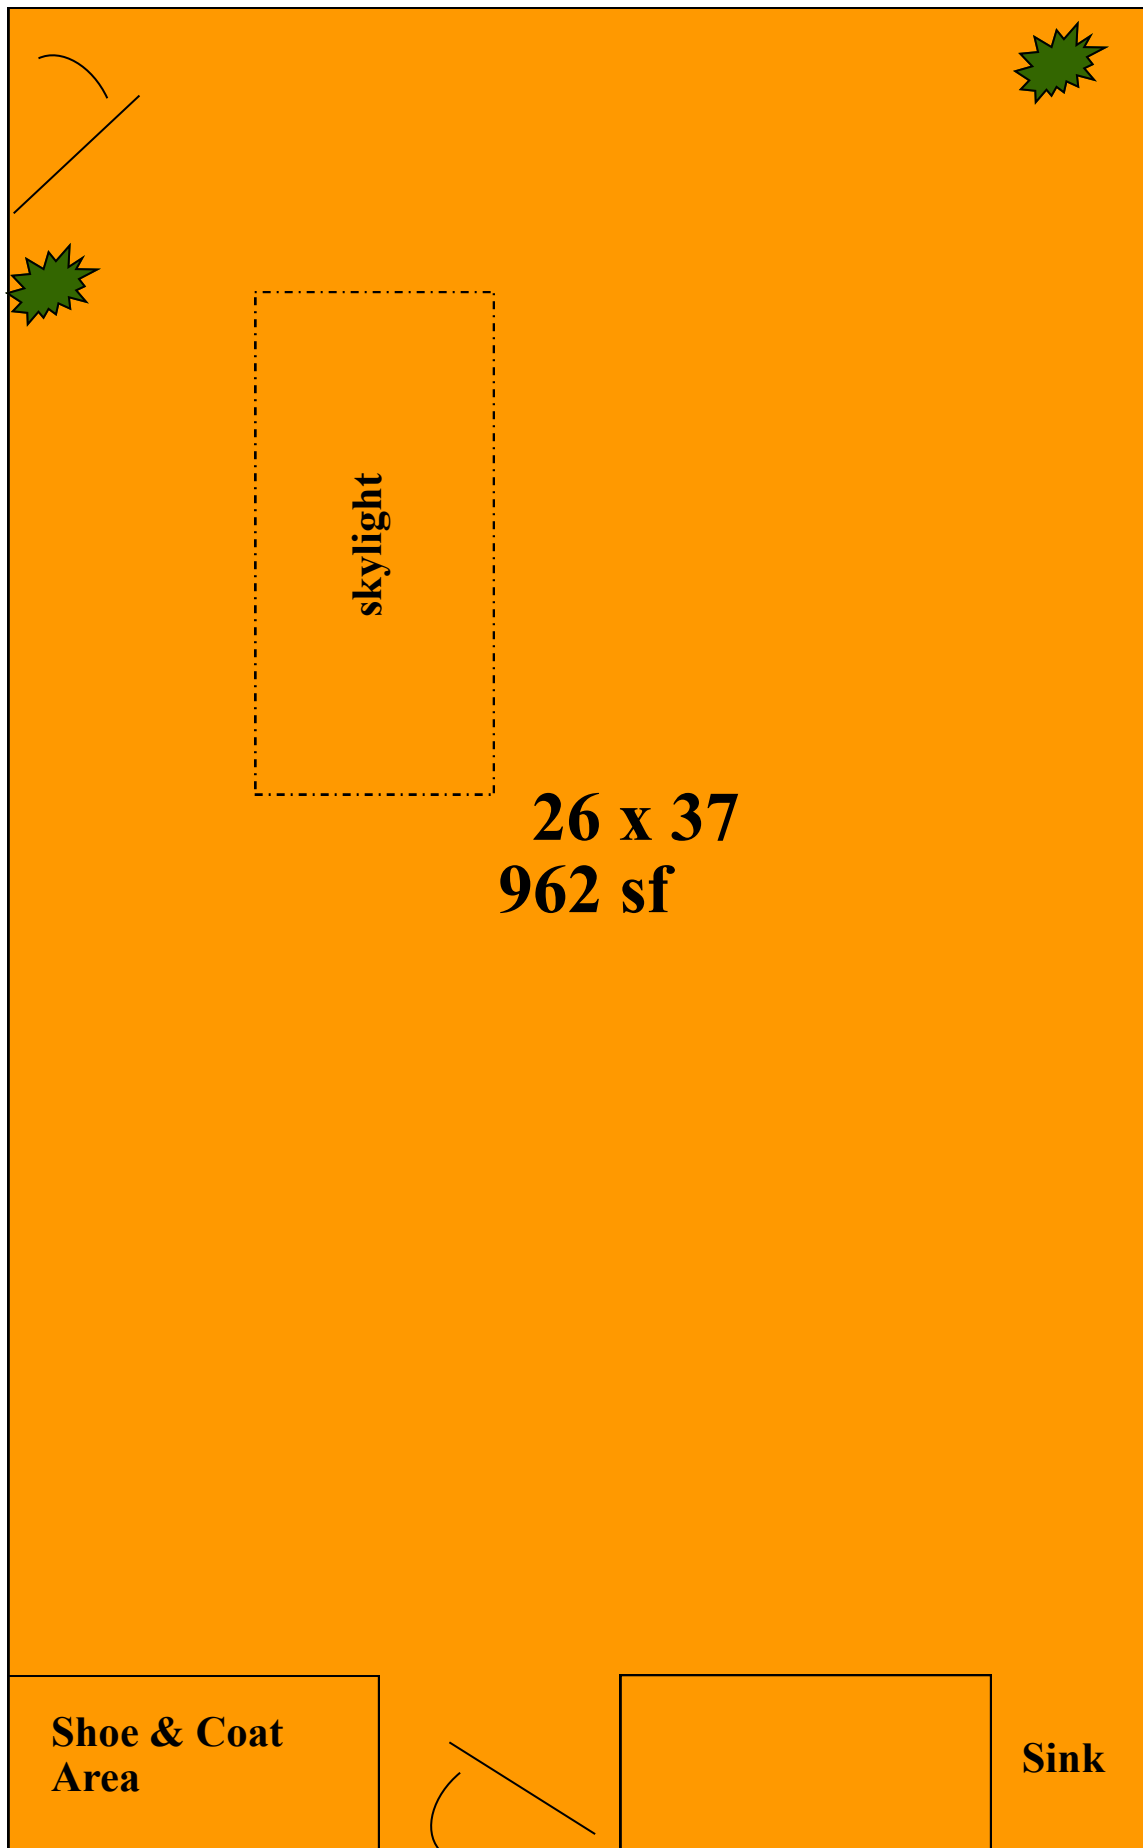

# Ghazal Room #103 Dimensions 602 sf

**Kitchenette**

**6 x 14**

**84 sf**

**14 x 37**

**518 sf**

**HEATER  
CLOSET**

# Rasa Room #104 Dimensions 1292 sf

**Kitchenette**  
**14 x 18**  
**252 sf**

**26 x 40**  
**1040 sf**

skylight

skylight

# Lotus Room #114 Dimensions 962 sf

# Main Sanctuary #106 Dimensions 3040 sf