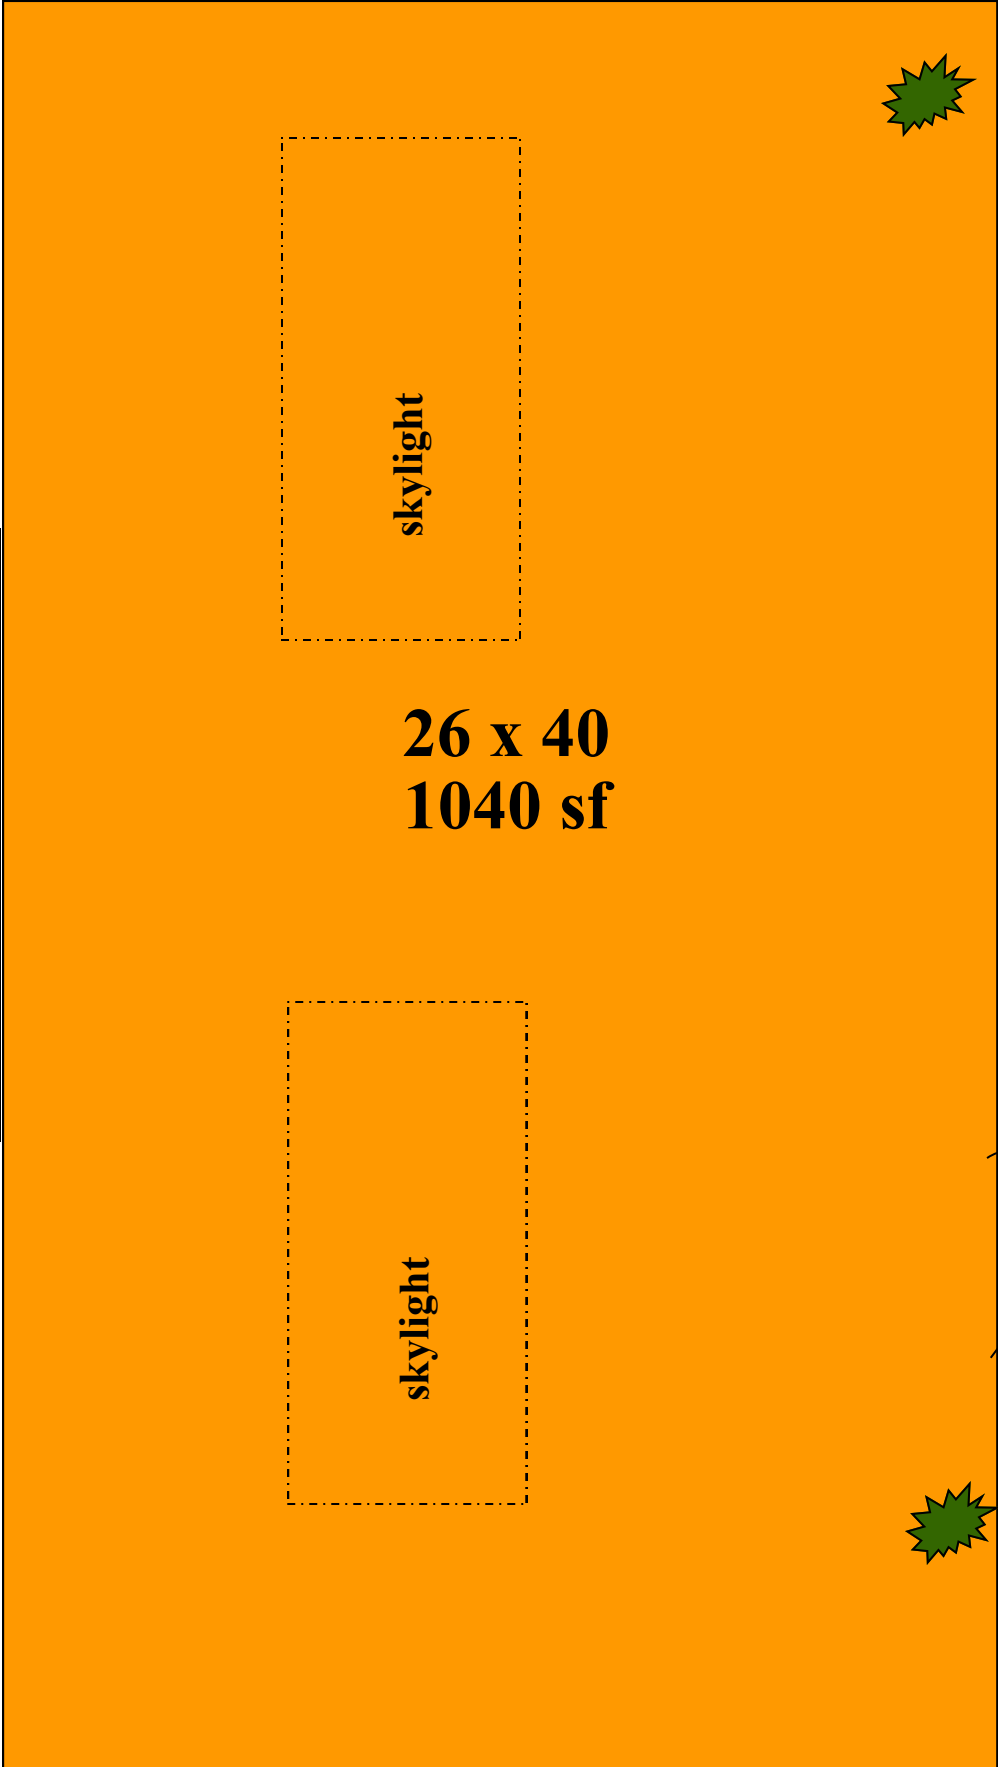

# Ghazal Room #103 Dimensions 602 sf

**Kitchenette**

**6 x 14**

**84 sf**

**14 x 37**

**518 sf**

**HEATER  
CLOSET**

# Rasa Room #104 Dimensions 1292 sf

**Kitchenette**  
**14 x 18**  
**252 sf**

**26 x 40**  
**1040 sf**

skylight

skylight

# Sutra Room #113 Dimensions 448 sf total

# Main Sanctuary #106 Dimensions 3040 sf